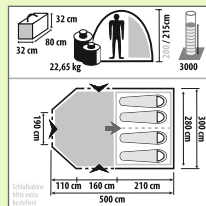

Magalo 6 Deluxe mit Stahlgestänge
Nr. 30260-34 **bisher 699,00** **jetzt 599,00**
Magalo 6-L Deluxe zum Aufblasen
Nr. 30261-34 **bisher 999,00** **jetzt 799,00**

Busvorzelt Morena

Für Fahrzeuge mit Regenrinnenhöhe von 180 - 220 cm. Freistehend. Fest eingenähter Boden (100 % Polyethylen). Dachstangen, bandversiegelte Nähte. 100 % Polyester.
Nr. 32933-34 **bisher 449,00** **jetzt 349,00**

GLEICH MITBESTELLEN!
Passende Schlafkabine
Nr. 32745-34 **75,99**

bisher 329,00
349,00
100 € GESPART

bisher ab 59,99
ab 39,99 **BIS ZU 33 % GESPART**

Kuppelzelt Kiwi NZ 2, 3, 4 + 4 Plus
 Mit innenliegendem Gestänge. Drei Dauerbelüftungen. Praktische Organizer und Moskitotür an der Schlafkabine.
Kiwi NZ 2 **bisher 59,99**
Kiwi NZ 3 **bisher 69,99** **jetzt 49,99**
Kiwi NZ 4 **bisher 79,99** **jetzt 59,99**
Kiwi NZ 4 Plus **bisher 109,00** **jetzt 88,99**