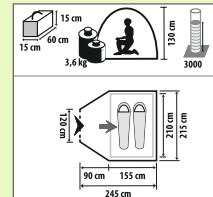

Grundriss Kiwi NZ 2