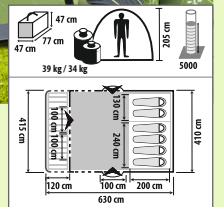

Magalo 6-L Deluxe Zum Aufpumpen

Tunnelzelt Magalo 6 Deluxe, Magalo 6-L Deluxe
Mit Dauerbelüftungen und abgedeckten RV. Vorderwand wegrollbar. Fest eingenähte Bodenplane (100 % Polyethylen). Außenzelt: 100 % Polyester (190T), Polyurethan-beschichtet.

Magalo 6 Deluxe mit Stahlgestänge
Nr. 30260-34   **bisher 699,00**   **jetzt 599,00**
Magalo 6-L Deluxe zum Aufblasen
Nr. 30261-34   **bisher 999,00**   **jetzt 799,00**

Busvorzelt Morena

Für Fahrzeuge mit Regenrinnenhöhe von 180 - 220 cm. Freistehend. Fest eingenähter Boden (100 % Polyethylen). Dachstangen, bandversiegelte Nähte. 100 % Polyester.
Nr. 32933-34   **bisher 449,00**   **jetzt 349,00**

GLEICH MITBESTELLEN!
Passende Schlafkabine
Nr. 32745-34   **75,99**

bisher 329,00
349,00
100 € GESPART