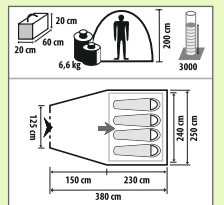

GLEICH MITBESTELLEN!
Passende Schlafkabine
Nr. 32745-34 **75,99**

bisher 329,00
349,00
100 € GESPART

bisher ab 59,99
ab 39,99 **BIS ZU 33 % GESPART**

Kuppelzelt Kiwi NZ 2, 3, 4 + 4 Plus
 Mit innenliegendem Gestänge. Drei Dauerbelüftungen. Praktische Organizer und Moskitotür an der Schlafkabine.
Kiwi NZ 2 **bisher 59,99**
Kiwi NZ 3 **bisher 69,99** **jetzt 49,99**
Kiwi NZ 4 **bisher 79,99** **jetzt 59,99**
Kiwi NZ 4 Plus **bisher 109,00** **jetzt 88,99**

Nr. 32748-34 **jetzt 49,99**
Nr. 32749-34 **jetzt 59,99**
Nr. 32750-34 **jetzt 88,99**

Grundriss Kiwi NZ 2

Grundriss Kiwi NZ 3

Grundriss Kiwi NZ 4

Grundriss Kiwi NZ 4 Plus

Busvorzelt Liberta-L Deluxe

Aufblasbares und freistehendes Busvorzelt. Für Fahrzeuge mit Regenrinnenhöhe von 170 - 210 cm. Fest eingenähter Boden (100 % Polyethylen). 100 % Polyester, Polyurethan-beschichtet.
Nr. 32899-34 **bisher 499,00** **jetzt 449,00**

GLEICH MITBESTELLEN!
Passende Schlafkabine
Nr. 32674-34 **44,99**

bisher 499,00
449,00
50 € GESPART

Familienzelt Liberty 4
 Zwei gegenüberliegende Eingänge mit zusätzlichem Fenster an der Außenhaut. Doppelt abgedeckte Reißverschlüsse an den Eingängen. Seitliche Dauerbelüftungen inkl. Windfang. Fest eingenähter Zeltboden. Gegenüberliegende Schlafkabinen (einzeln herausnehmbar) inkl. Moskitogaze-Tür.
Nr. 32681-34 **bisher 219,00** **jetzt 179,00**