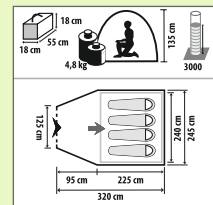

Grundriss Kiwi NZ 2

Grundriss Kiwi NZ 4