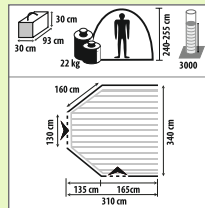

Saisonzelt Palermo II

Zelttiefe: 240 cm. Vordach: ca. 20 cm. Wetterecht und leicht zu reinigen. Sturmabspannung ringsum. Ganzjährig nutzbar. Dach, Vorder- und Seitenwände aus 100 % Polyester.

GLEICH MITBESTELLEN!

Basisgerüst Stahl Ø 25 mm **Nr. 26054-34** **129,00**
Basisgerüst Stahl Ø 28 mm **Nr. 26059-34** **179,00**
Powergrip Basisgerüst Stahl Ø 25 mm **Nr. 26090-34** **179,00**

bisher ab 829,00

BIS ZU
699,00 **220 € GESPART**

Preise Palermo II Nr. 25742-34

Umlaufmaß in cm	Gewicht in kg	Größe	Preis bisher	Preis jetzt
791 - 820	24,5	820	829,00	699,00
821 - 850	25,5	850	1.049,00	899,00
851 - 880	26,5	880	1.089,00	929,00
881 - 910	27,5	910	1.149,00	979,00
911 - 940	28,5	940	1.189,00	1.019,00
941 - 970	29,5	970	1.269,00	1.079,00
971 - 1000	30,5*	1000	1.389,00	1.189,00
1001 - 1030	31,5*	1030	1.449,00	1.239,00
1031 - 1060	32,5*	1060	1.489,00	1.269,00

* **SPERRGUT!** Die Größen 1000, 1030 und 1060 werden als Sperrgut versendet!