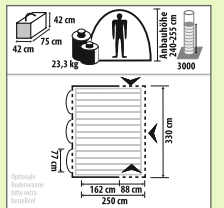

GLEICH MITBESTELLEN!
Passende Bodenwanne
Nr. 26339-34 **49,99**

Telefonisch: **0 91 81 - 330 100**

Per Internet mit einem Klick: **www.fritz-berger.de**

In ganz Deutschland, 1x auch in Ihrer Nähe
in über 70 Filialen

Preise gültig bis 10.06.2018. Nur solange Vorrat reicht!

60
JAHRE
CAMPING
KOMPETENZ