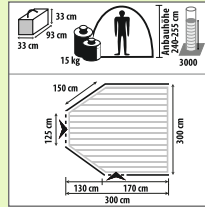

Reisevorzelt Riva Deluxe

Einfacher Aufbau durch Einzug in die Kederschiene. Kederlänge: ca. 300 cm. Fiberglas- / Stahlstange. Zwei fest angenähte Schaumstoffwulste zur optimalen Anbringung am Wohnwagen.

Inkl. einhängbare Bodenwanne für mehr Komfort. Material: 100 % Polyester, Polyurethan-Beschichtung.
Nr. 27123-34 **bisher 399,00** **jetzt 349,00**

bisher 399,00
349,00
50 € GESPART