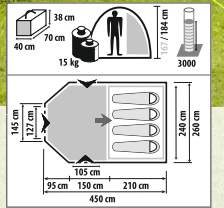

bisher 679,00
499,00
180 € GESPART

Reisevorzelt Molina-L Deluxe II

Einfach und schnell aufzubauen. Mit 5 Eingängen. Doppelt abgedeckte Reißverschlüsse. Zur optimalen

Anbringung am Fahrzeug dienen zwei fest angenähte Schaumstoffwulste.

Nr. 26338-34 **bisher 679,00** **jetzt 499,00**