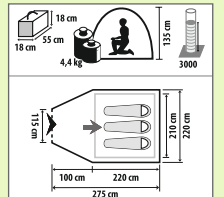

Grundriss Kiwi NZ 3