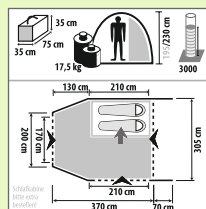

Familienzelt Liberty 4
Zwei gegenüberliegende Eingänge mit zusätzlichem Fenster an der Außenhaut. Doppelt abgedeckte Reißverschlüsse an den Eingängen. Seitliche Dauerbelüftungen inkl. Windfang. Fest eingenähter Zeltboden. Gegenüberliegende Schlafkabinen (einzeln herausnehmbar) inkl. Moskitogaze-Tür.
Nr. 32681-34   **bisher 219,00**   **jetzt 179,00**

Nr. 32681-34   **bisher 219,00**   **jetzt 179,00**

bisher 219,00
179,00
40 € GESPART