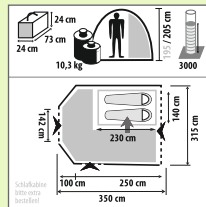

Busvorzelt Traveller Deluxe

Für Fahrzeuge mit Regenrinnenhöhe von 180 - 220 cm. Freistehend. Fest eingenähter Boden (100 % Polyethylen). Dachstangen, bandversiegelte Nähte. 100 % Polyester.
Nr. 32932-34   **bisher 329,00**   **jetzt 269,00**

GLEICH MITBESTELLEN!
Passende Schlafkabine
Nr. 32743-34   **54,99**

bisher 329,00
269,00
60 € GESPART

Magalo 6 Deluxe Mit Stahlgestänge

bisher ab 699,00
ab 599,00 **BIS ZU 200 € GESPART**

Magalo 6-L Deluxe Zum Aufpumpen

Tunnelzelt Magalo 6 Deluxe, Magalo 6-L Deluxe
Mit Dauerbelüftungen und abgedeckten RV. Vorderwand wegrollbar. Fest eingenähte Bodenplane (100 % Polyethylen). Außenzelt: 100 % Polyester (190T), Polyurethan-beschichtet.

Magalo 6 Deluxe mit Stahlgestänge
Nr. 30260-34   **bisher 699,00**   **jetzt 599,00**
Magalo 6-L Deluxe zum Aufblasen
Nr. 30261-34   **bisher 999,00**   **jetzt 799,00**

Busvorzelt Morena

Für Fahrzeuge mit Regenrinnenhöhe von 180 - 220 cm. Freistehend. Fest eingenähter Boden (100 % Polyethylen). Dachstangen, bandversiegelte Nähte. 100 % Polyester.
Nr. 32933-34   **bisher 449,00**   **jetzt 349,00**

GLEICH MITBESTELLEN!
Passende Schlafkabine
Nr. 32745-34   **75,99**

bisher 329,00
349,00
100 € GESPART

bisher ab 59,99
ab 39,99 **BIS ZU 33 % GESPART**

Kuppelzelt Kiwi NZ 2, 3, 4 + 4 Plus
Mit innenliegendem Gestänge. Drei Dauerbelüftungen. Praktische Organizer und Moskitotür an der Schlafkabine.
Kiwi NZ 2   **bisher 59,99**
Kiwi NZ 3   **bisher 69,99**   **jetzt 49,99**
Kiwi NZ 4   **bisher 79,99**   **jetzt 59,99**
Kiwi NZ 4 Plus   **bisher 109,00**   **jetzt 88,99**

Nr. 32748-34   **jetzt 49,99**
Nr. 32749-34   **jetzt 59,99**
Nr. 32750-34   **jetzt 88,99**

Busvorzelt Liberta-L Deluxe